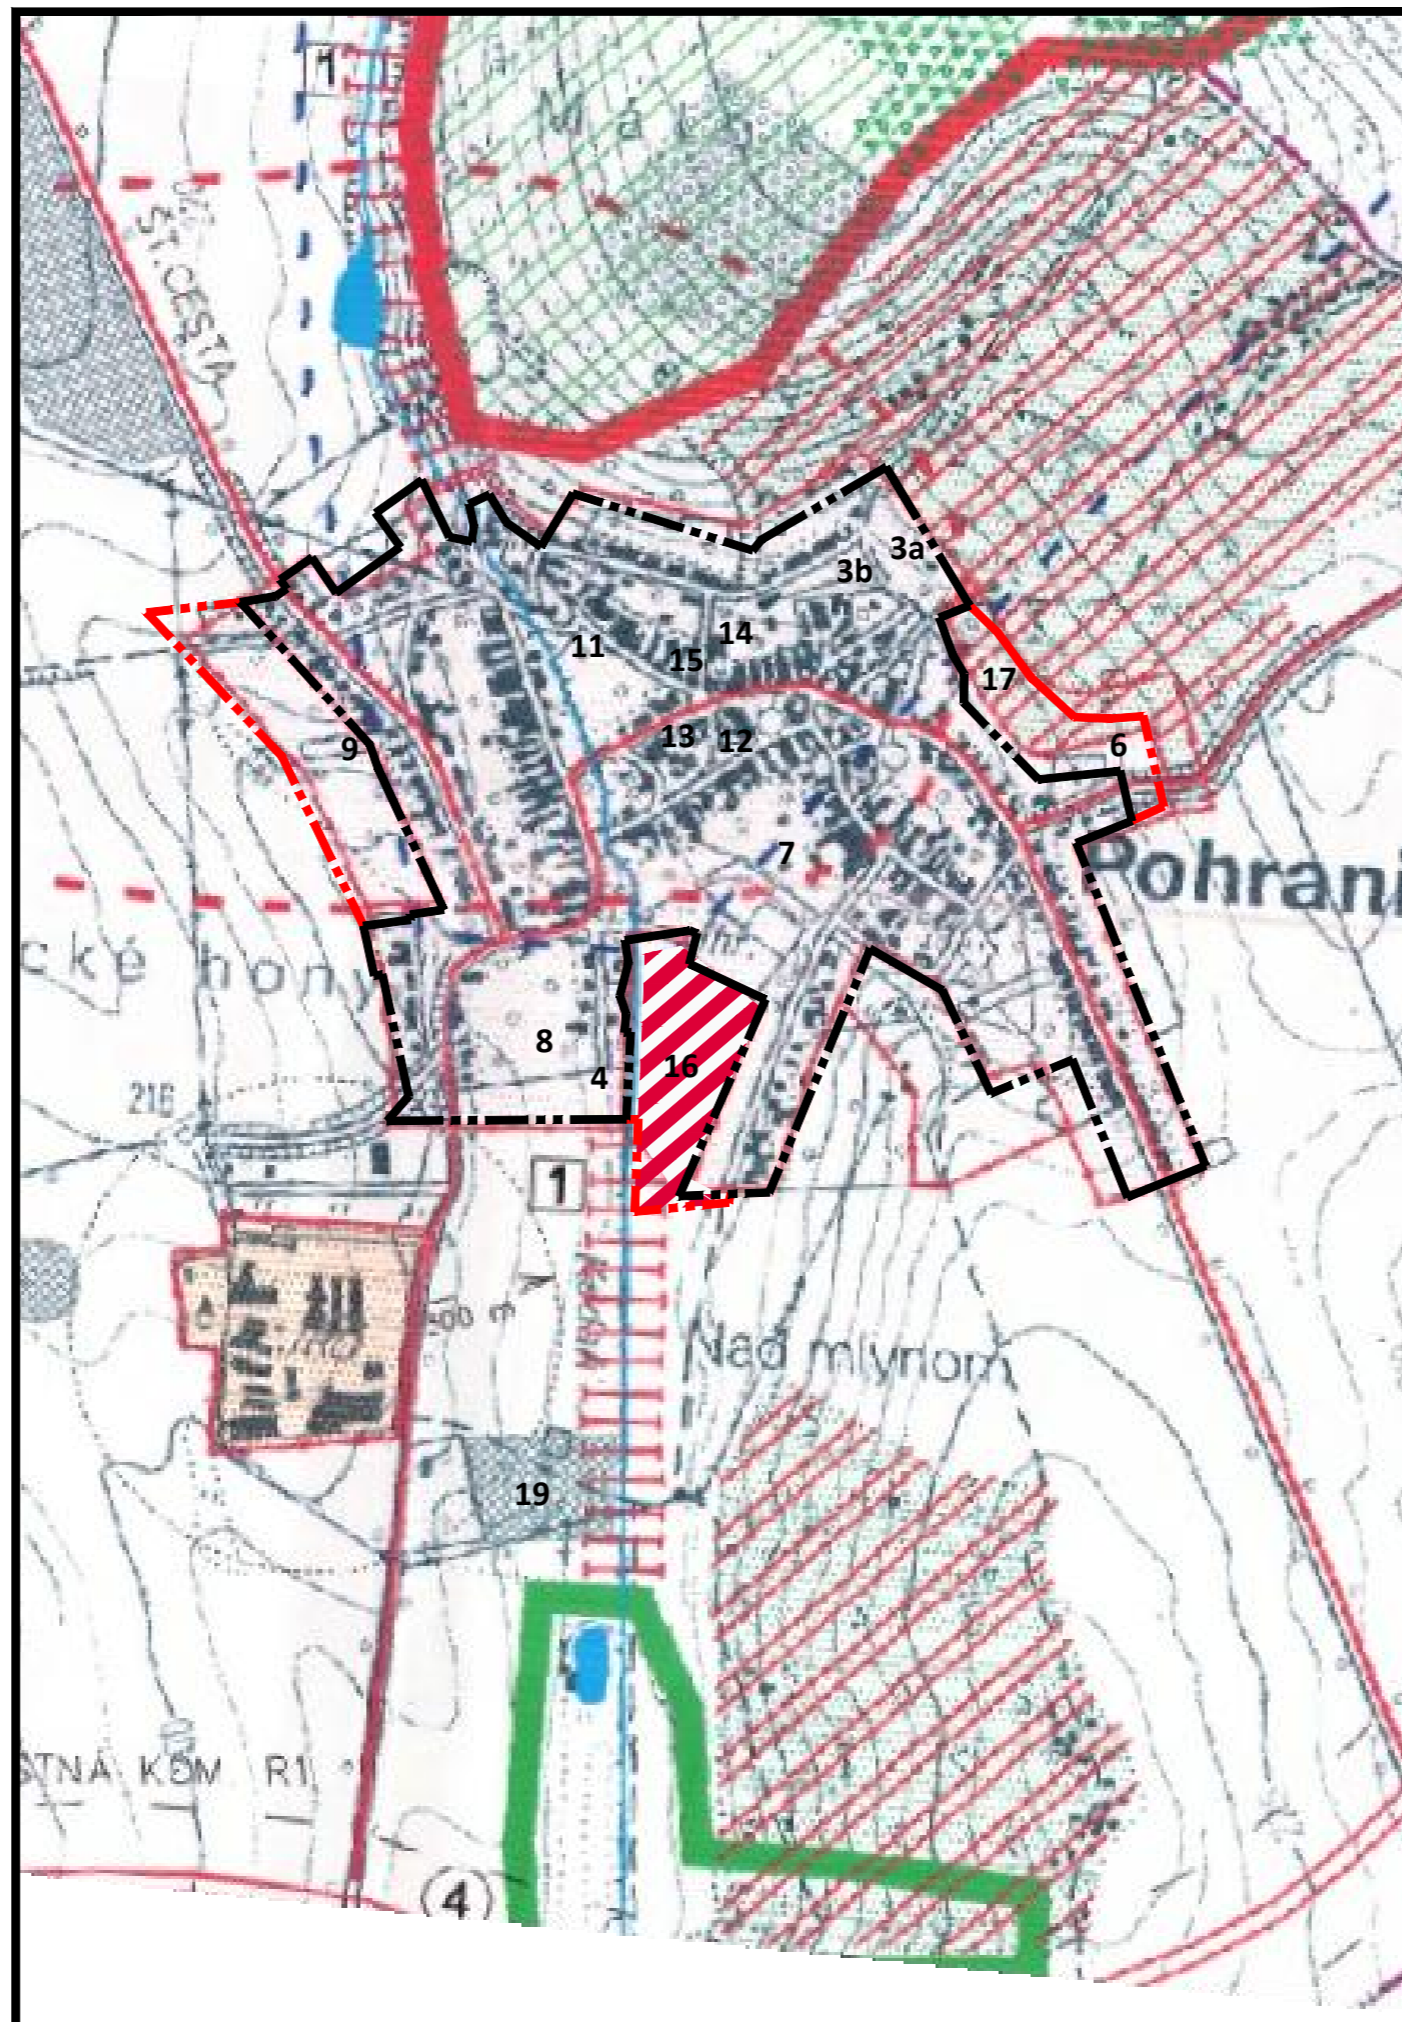

VYSVETLIVKY

	HRANICA KATASTRÁLNEHO ÚZEMIA
	HRANICA INTRAVILÁNU OBCE
	ŠTÁTNE CESTY
	VODNÉ TOKY
	OCHRANNÉ PÁSMA
	ZASTAVANÉ ÚZEMIE OBCE
	JESTVUJÚCE A NAVRHOVANÉ ZÁVODY
	CVIČISKO MO
	LESNÉ PORASTY
	SADY A VINICE
	ORNÁ PŮDA
	OCHRANNÉ PÁSMA VODNÉHO ZDROJA
	HRANICA KONFLIKTNÉHO UZLA NR-8
	NEORGANIZOVANÁ SKLÁDKA TKO
	1-2 BIOCENTRUM REGIONÁLNEHO VÝZNAMU
	3-6 BIOCENTRUM MIESTNEHO VÝZNAMU
	1-2 BIODOR REGIONÁLNEHO VÝZNAMU
	3 BIODOR MIESTNEHO VÝZNAMU
	INTERAKČNÝ PRVOK

obec Pohranice, okres Nitra, Nitriansky kraj

ÚZEMNÝ PLÁN - ZMENY A DOPLNKY č. 2/2014 - NÁVRH

VÝKRES OCHRANY PRÍRODY A TVORBY KRAJINY  
 VRÁTANE PRVKOV  
 ÚZEMNÉHO SYSTÉMU EKOLOGICKEJ STABILITY

2

MIERKA 1: 10 000