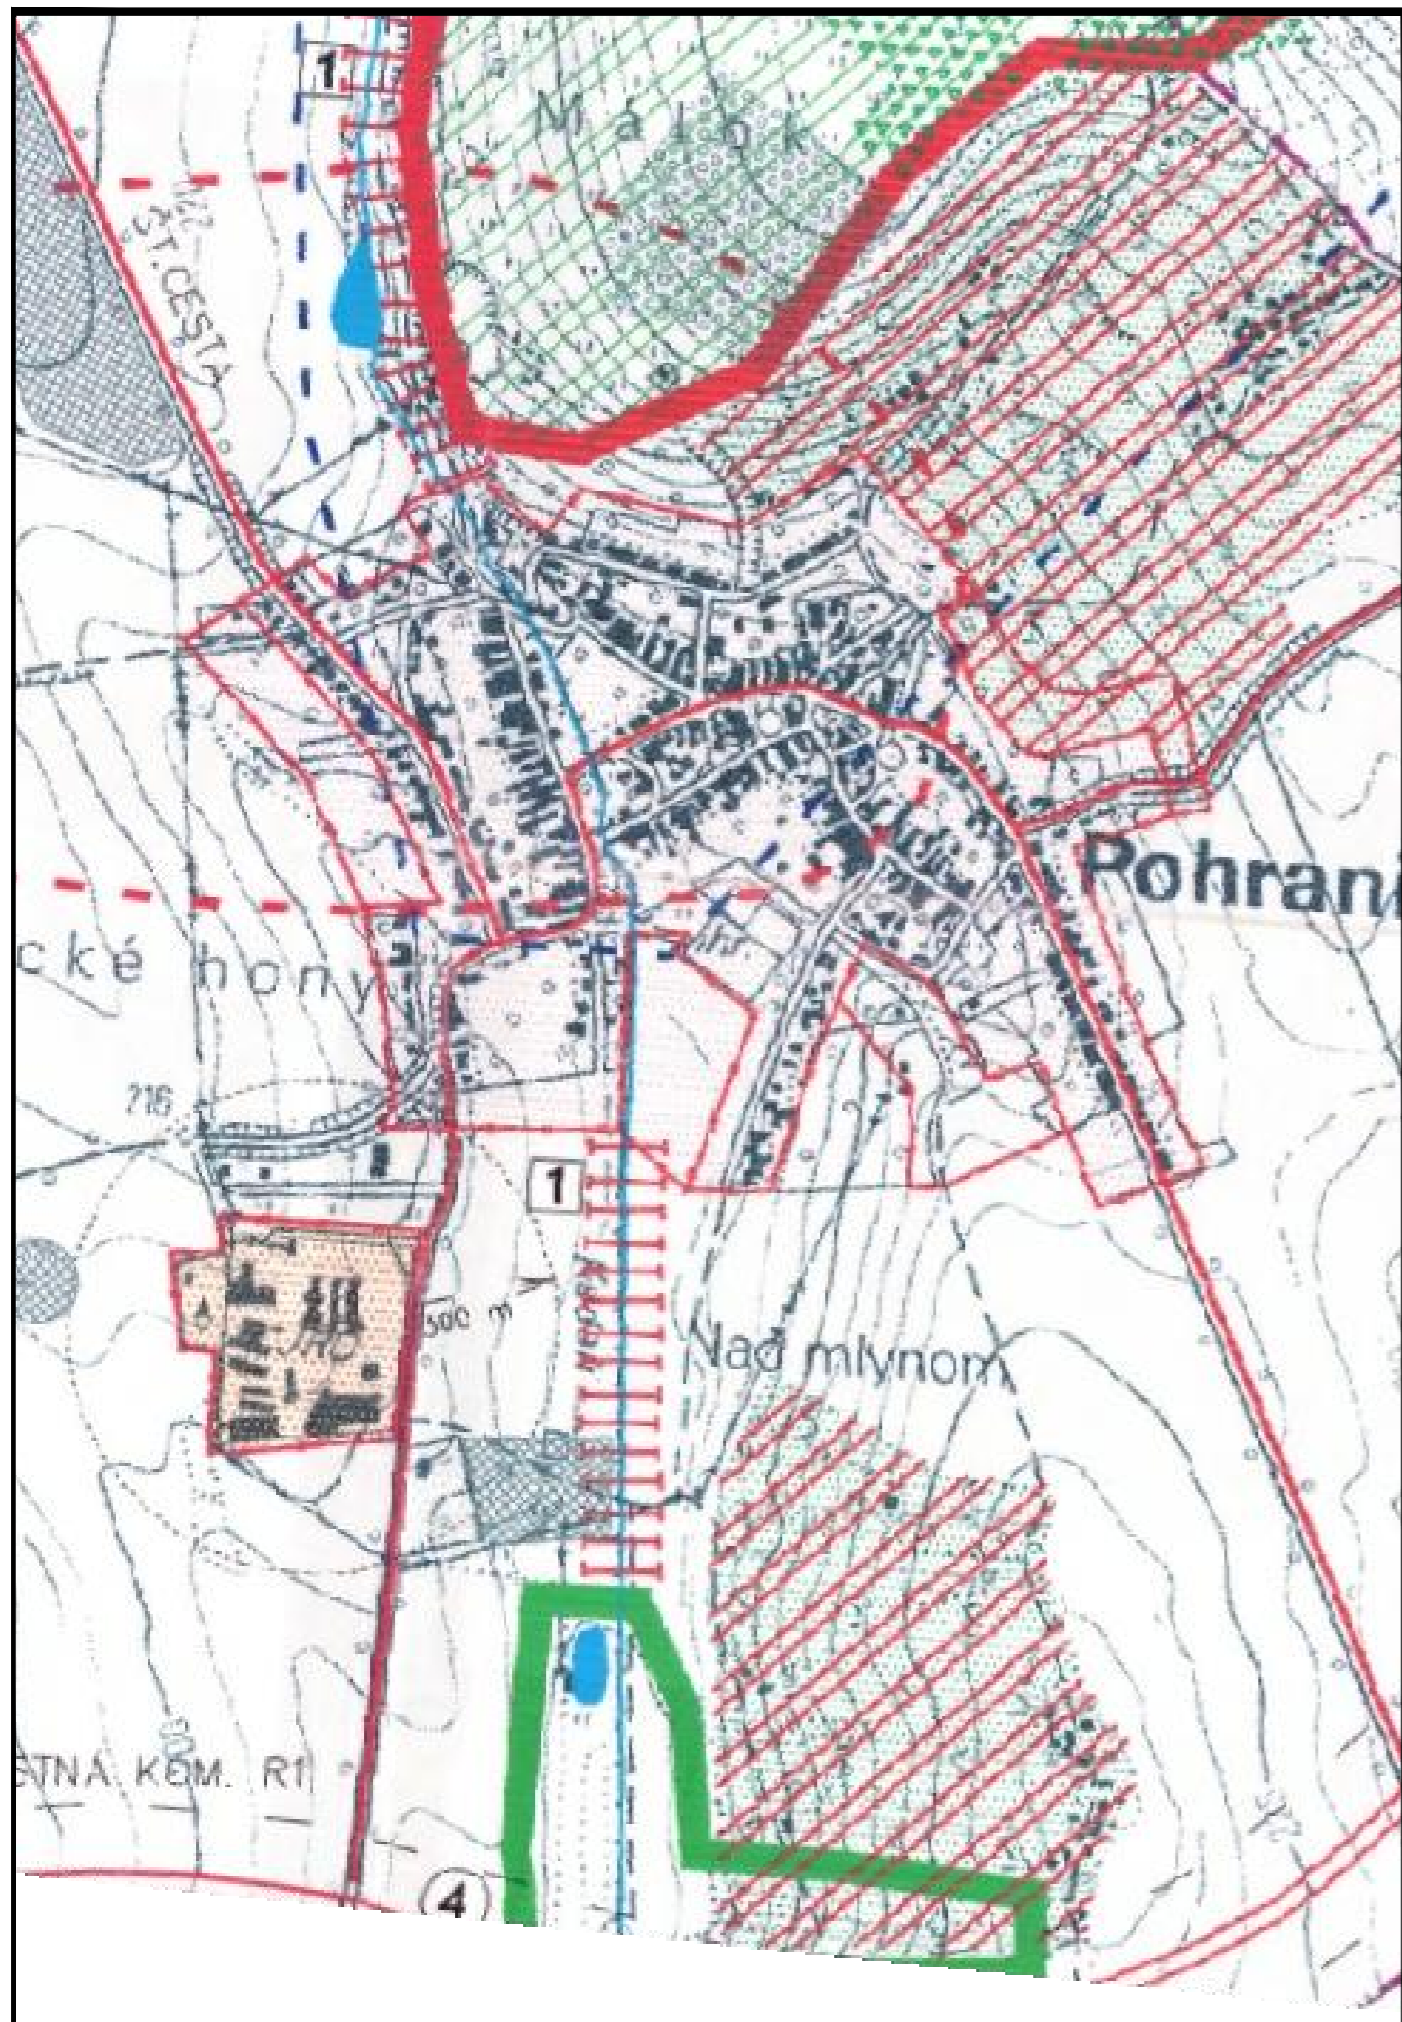

VYSVETLIVKY

	HRANICA KATASTRÁLNEHO ÚZEMIA
	HRANICA INTRAVILÁNU OBCE
	ŠTÁTNE CESTY
	VODNÉ TOKY
	OCHRANNÉ PÁSMA
	ZASTAVANÉ ÚZEMIE OBCE
	JESTVUJÚCE A NAVRHOVANÉ ZÁVODY
	CVIČISKO MO
	LESNÉ PORASTY
	SADY A VINICE
	ORNÁ PŮDA
	OCHRANNÉ PÁSMA VODNÉHO ZDROJA
	HRANICA KONFLIKTNÉHO UZLA NR-8
	NEORGANIZOVANÁ SKLÁDKA TKO
	1-2 BIOCENTRUM REGIONÁLNEHO VÝZNAMU
	3-6 BIOCENTRUM MIESTNEHO VÝZNAMU
	1-2 BIODOR REGIONÁLNEHO VÝZNAMU
	3 BIODOR MIESTNEHO VÝZNAMU
	INTERAKČNÝ PRVOK

obec Pohranice, okres Nitra, Nitriansky kraj

ÚZEMNÝ PLÁN - ZMENY A DOPLNKY č. 2/2014 - NÁVRH

VÝKRES OCHRANY PRÍRODY A TVORBY KRAJINY  
 VRÁTANE PRVKOV  
 ÚZEMNÉHO SYSTÉMU EKOLOGICKEJ STABILITY

2

MIERKA 1: 10 000